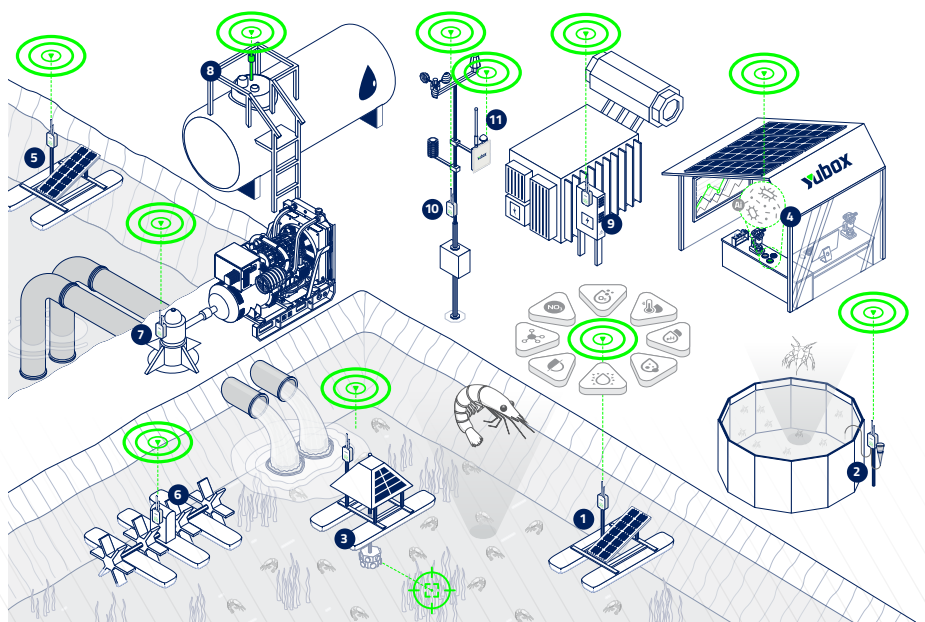

Sensor Tri-capa de Oxígeno Disuelto

Nuestro sensor de oxígeno disuelto con tecnología vanguardista está desarrollado con una triple capa de protección resistente a la abrasión, brindándote mediciones precisas y confiables del nivel de oxígeno disuelto en tiempo real.

Yubox te ofrece una alta precisión en la medición con un tiempo de respuesta corto, estabilidad y un alto rendimiento, incluso en los ambientes más exigentes.

Ecosistema IoT vanguardista

Yubox te ofrece soluciones vanguardistas para la acuicultura de precisión, implementando sensores de alta precisión, identificador Ai de algas, alimentadores de larvas, detectores inteligentes de enfermedades y un software poderoso que integra inteligencia artificial en el monitoreo en tiempo real de tus piscinas.

- 1 Estación de monitoreo
- 2 Alimentador de larvas
- 3 Controlador de algas
- 4 Identificador Ai de enfermedades
- 5 Monitoreo de Reservorios
- 6 Activador de aeradores
- 7 Control de Bombeo
- 8 Sensor de Nivel de Combustible
- 9 Calidad de Energía
- 10 Estación Meteorológica
- 11 Gateway LoRaWAN

Las imágenes que se muestran son solo para fines ilustrativos y pueden diferir del producto real.

Monitorea en tiempo real y recibe alertas al instante

Instala **Yubox** en tus piscinas y con una configuración rápida y sin complicaciones comienzas a recibir reportes y alertas inmediatamente y sin importar dónde te encuentres. **Visualiza en tiempo real las condiciones en las que se encuentran tus cultivos** y toma las mejores decisiones.