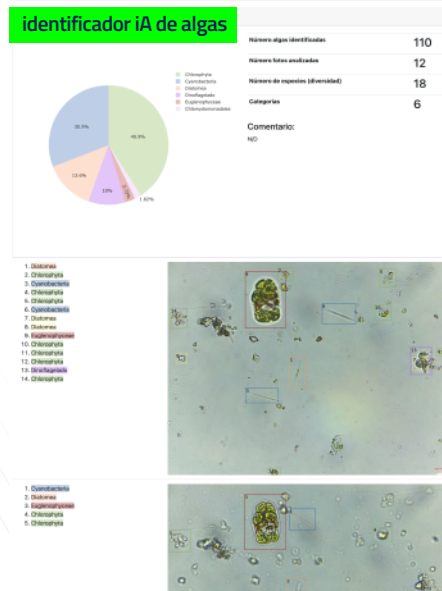

Monitorea en tiempo real y recibe alertas al instante

Instala **Yubox** en tus piscinas y con una configuración rápida y sin complicaciones comienzas a recibir reportes y alertas inmediatamente y sin importar dónde te encuentres. **Visualiza en tiempo real las condiciones en las que se encuentran tus cultivos** y toma las mejores decisiones.

Monitoreo y reportes avanzados

Yubox te permite mediante su algoritmo analítico de datos avanzado e inteligencia artificial sugerirte un plan de acción, ya sea preventivo o correctivo, acorde a las diferentes eventualidades que se presenten.

Accede a reportes interactivos en tiempo real de oxígeno disuelto y temperatura, registra el consumo y tanqueada de combustible al instante, utiliza nuestro sistema de IA para detección de algas, activa tus aireadores de forma remota y mucho más.

Horario aireador AIREADOR activador remoto aireadores

Diámetro: 2.00m, Longitud: 3.00m

Horario encendido: 00:00:00

Duración: 00:15:00

Di semana	Hora encendido	Hora apagado	Duración	Acción
Lunes	08:15	11:00	2h 45m	[X]
Lunes	17:00	08:00	15h	[X]
Martes	08:15	11:00	2h 45m	[X]
Martes	17:00	08:00	15h	[X]
Miércoles	08:15	11:00	2h 45m	[X]
Miércoles	17:00	08:00	15h	[X]
Jueves	08:15	11:00	2h 45m	[X]
Jueves	17:00	08:00	15h	[X]
Viernes	08:15	11:00	2h 45m	[X]
Viernes	17:00	08:00	15h	[X]
Sábado	08:15	11:00	2h 45m	[X]
Sábado	17:00	08:00	15h	[X]
Domingo	08:15	11:00	2h 45m	[X]
Domingo	17:00	08:00	15h	[X]

Quantar Cerrar

WWW.YUBOX.COM