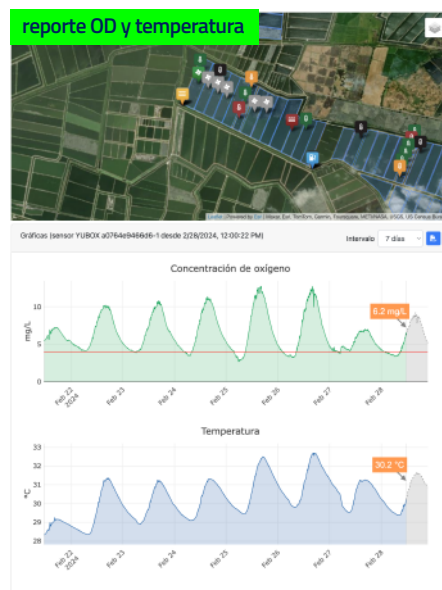

- 1 Estación de monitoreo
- 2 Alimentador de larvas
- 3 Controlador de algas
- 4 Identificador Ai de enfermedades
- 5 Monitoreo de Reservorios
- 6 Activador de aeradores
- 7 Control de Bombeo
- 8 Sensor de Nivel de Combustible
- 9 Calidad de Energía
- 10 Estación Meteorológica
- 11 Gateway LoRaWAN

Las imágenes que se muestran son solo para fines ilustrativos y pueden diferir del producto real.

Monitorea en tiempo real y recibe alertas al instante

Instala **Yubox** en tus piscinas y con una configuración rápida y sin complicaciones comienzas a recibir reportes y alertas inmediatamente y sin importar dónde te encuentres. **Visualiza en tiempo real las condiciones en las que se encuentran tus cultivos** y toma las mejores decisiones.

Monitoreo y reportes avanzados

Yubox te permite mediante su algoritmo analítico de datos avanzado e inteligencia artificial sugerirte un plan de acción, ya sea preventivo o correctivo, acorde a las diferentes eventualidades que se presenten.

Accede a reportes interactivos en tiempo real de oxígeno disuelto y temperatura, registra el consumo y tanqueada de combustible al instante, utiliza nuestro sistema de IA para detección de algas, activa tus aireadores de forma remota y mucho más.