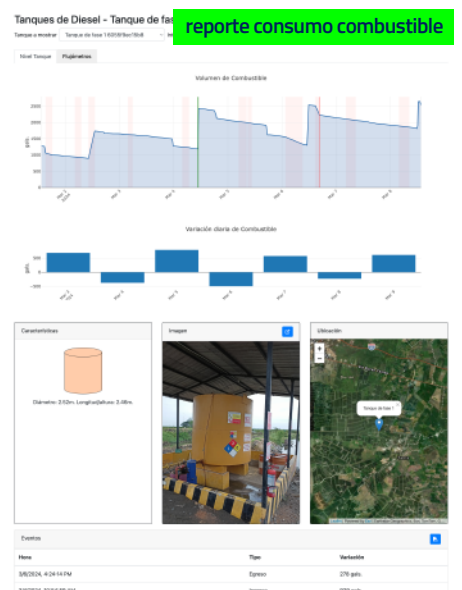

- 1 Estación de monitoreo
- 2 Alimentador de larvas
- 3 Controlador de algas
- 4 Identificador Ai de enfermedades
- 5 Monitoreo de Reservorios
- 6 Activador de aeradores
- 7 Control de Bombeo
- 8 Sensor de Nivel de Combustible
- 9 Calidad de Energía
- 10 Estación Meteorológica
- 11 Gateway LoRaWAN

Las imágenes que se muestran son solo para fines ilustrativos y pueden diferir del producto real.

Monitorea en tiempo real y recibe alertas al instante

Instala **Yubox** en tus piscinas y con una configuración rápida y sin complicaciones comienzas a recibir reportes y alertas inmediatamente y sin importar dónde te encuentres. **Visualiza en tiempo real las condiciones en las que se encuentran tus cultivos** y toma las mejores decisiones.

Monitoreo y reportes avanzados

Yubox te permite mediante su algoritmo analítico de datos avanzado e inteligencia artificial sugerirte un plan de acción, ya sea preventivo o correctivo, acorde a las diferentes eventualidades que se presenten.

Accede a reportes interactivos en tiempo real de oxígeno disuelto y temperatura, registra el consumo y tanqueada de combustible al instante, utiliza nuestro sistema de IA para detección de algas, activa tus aireadores de forma remota y mucho más.